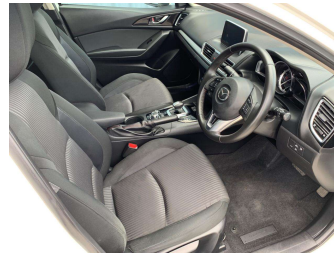

2014 Mazda Axela Hybrid S